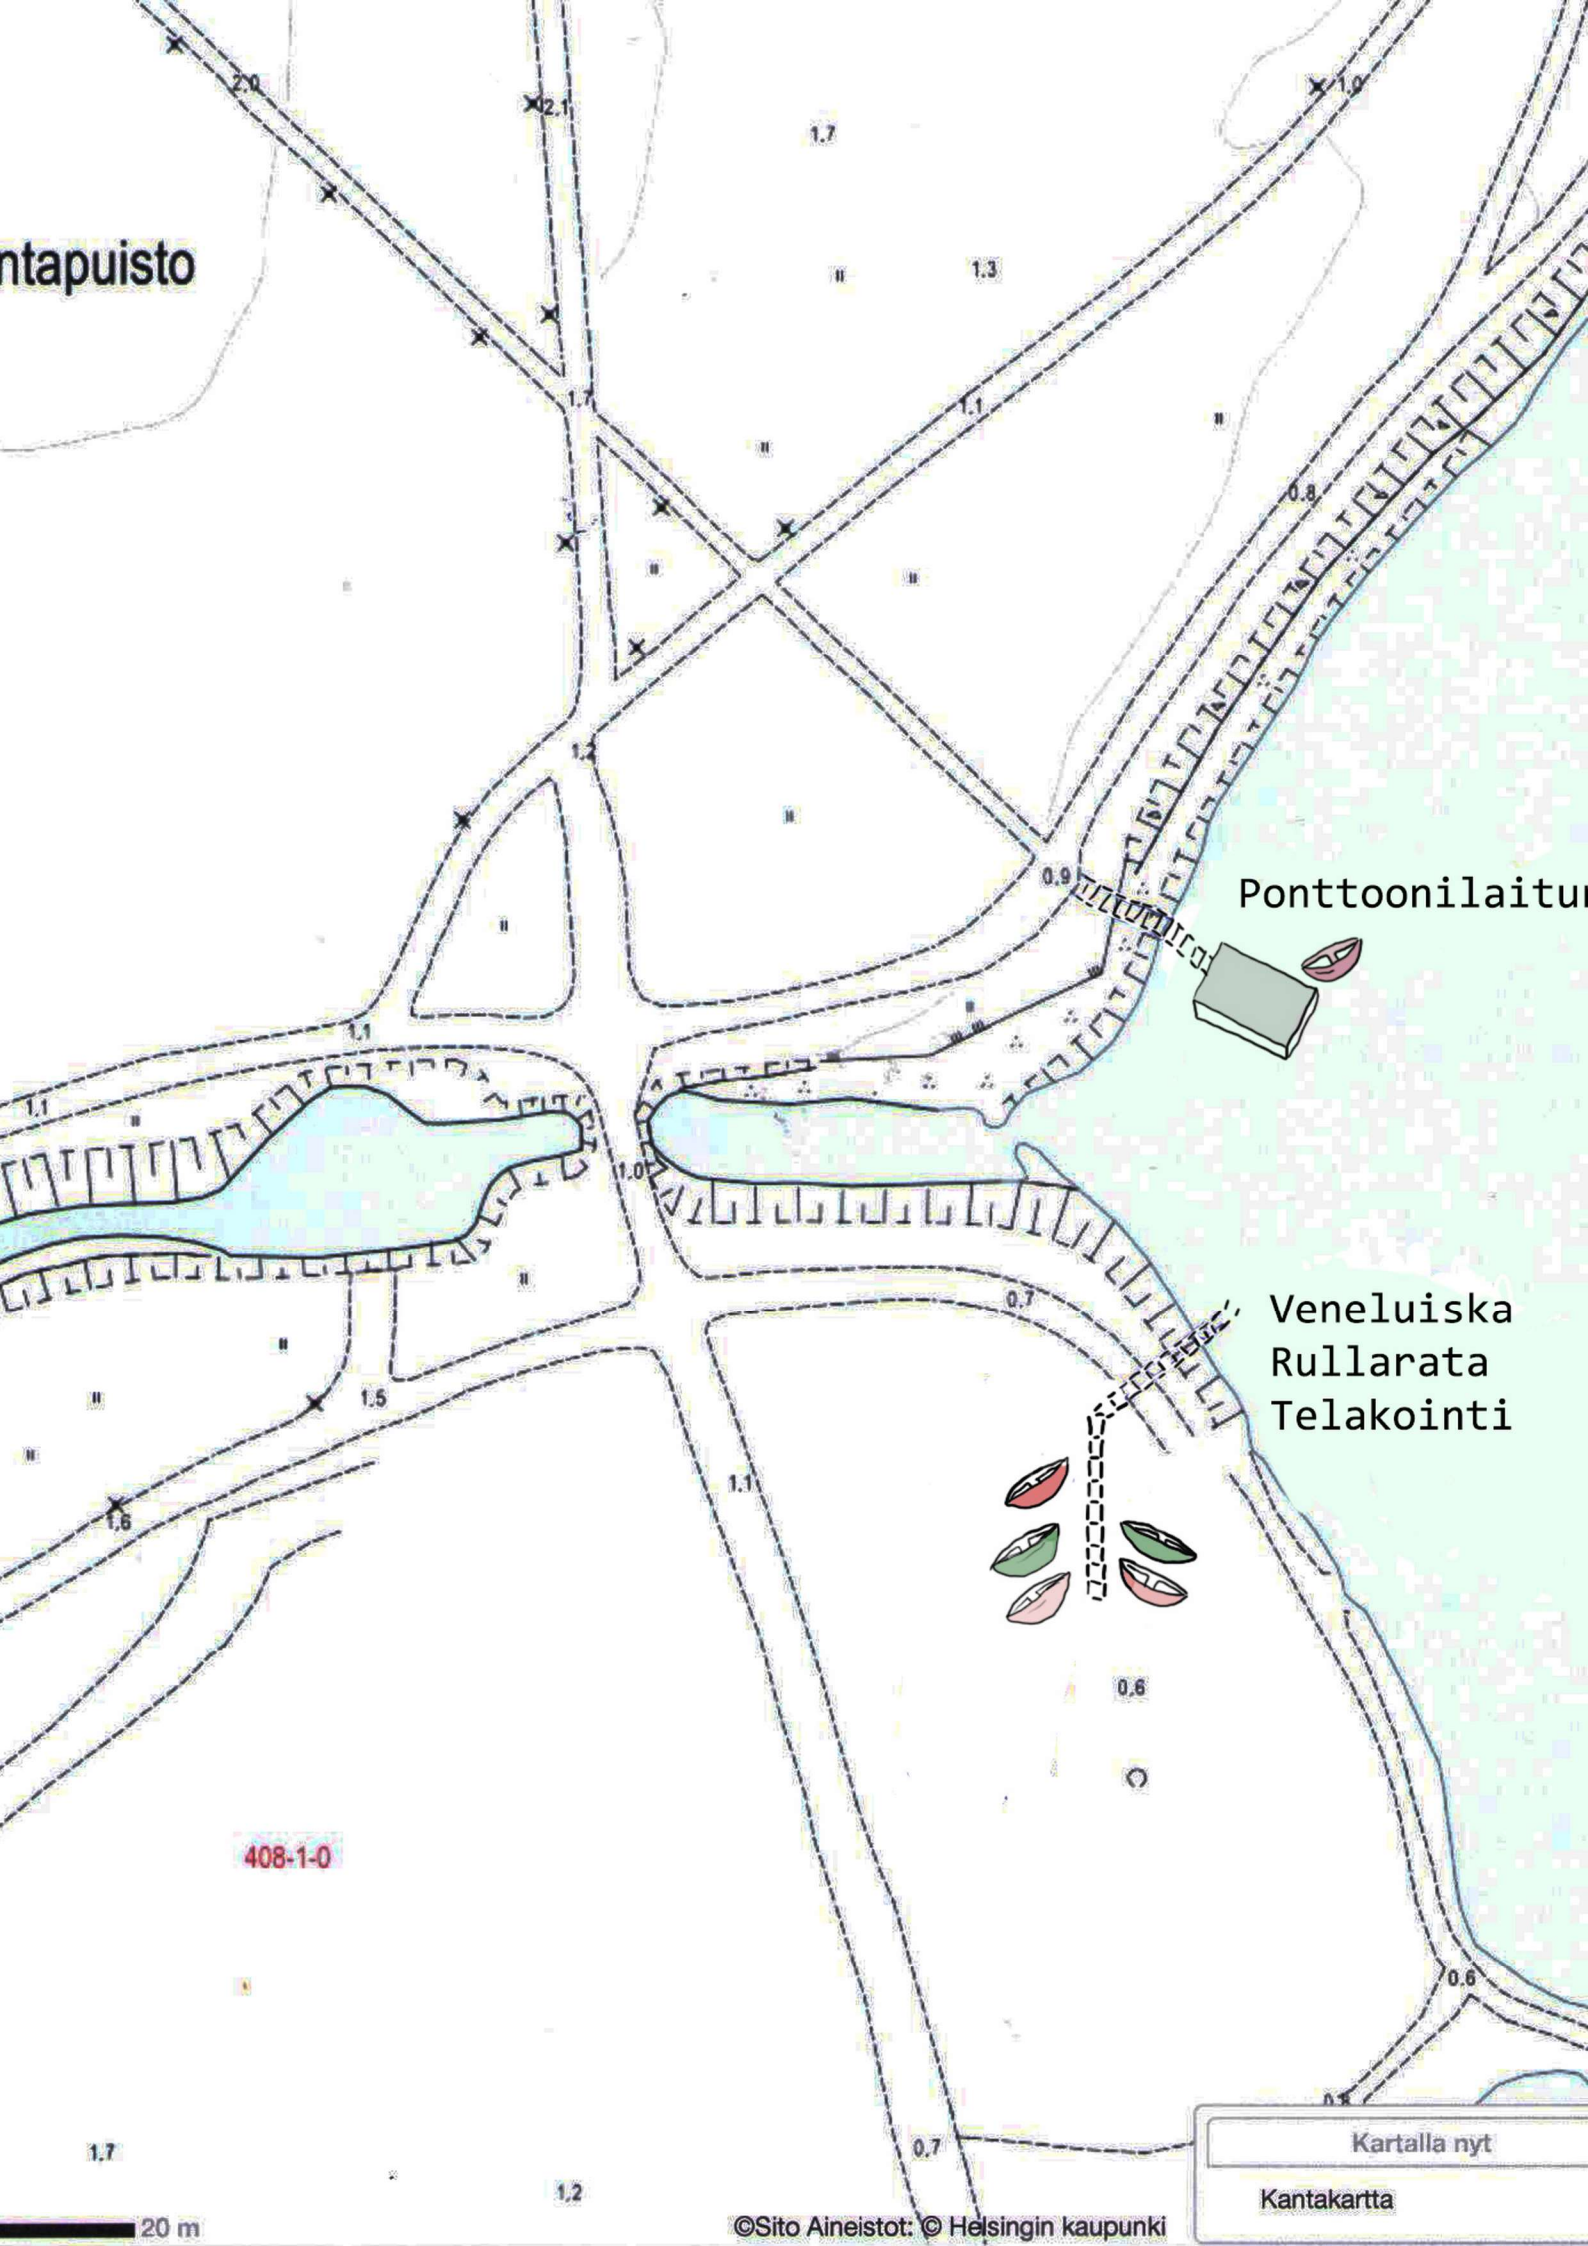

ntapuisto

Ponttoonilaituri

Veneluiska
Rullarata
Telakointi

408-1-0

Kartalla nyt

Kantakartta